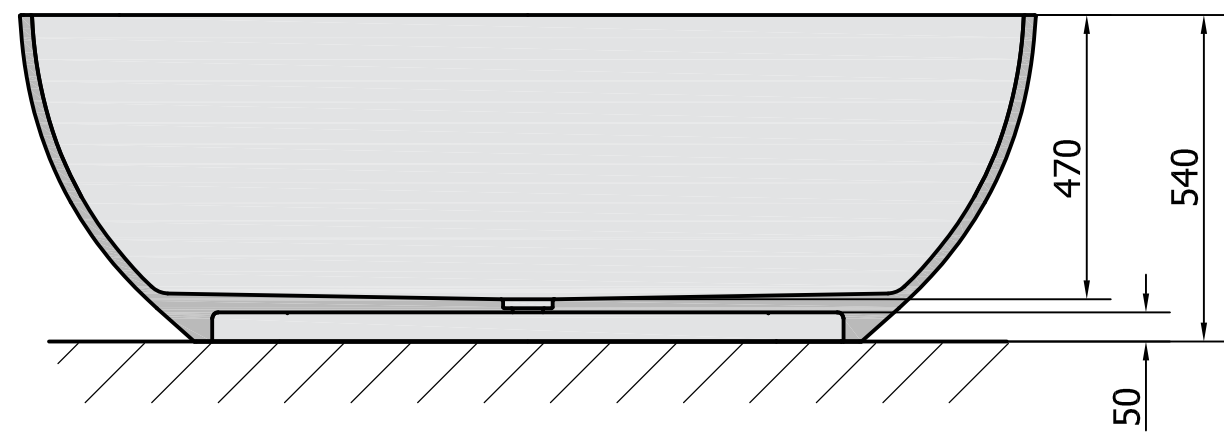

B

B

A

A

6 5 4 3 2 1

VOLUME 230L

Kreslil vs	Kontroloval	Schválil	Datum	Datum	
		CAST MARBLE BATH TUB			
69911-IPANEMA168x72		Vydání	List 1 / 1