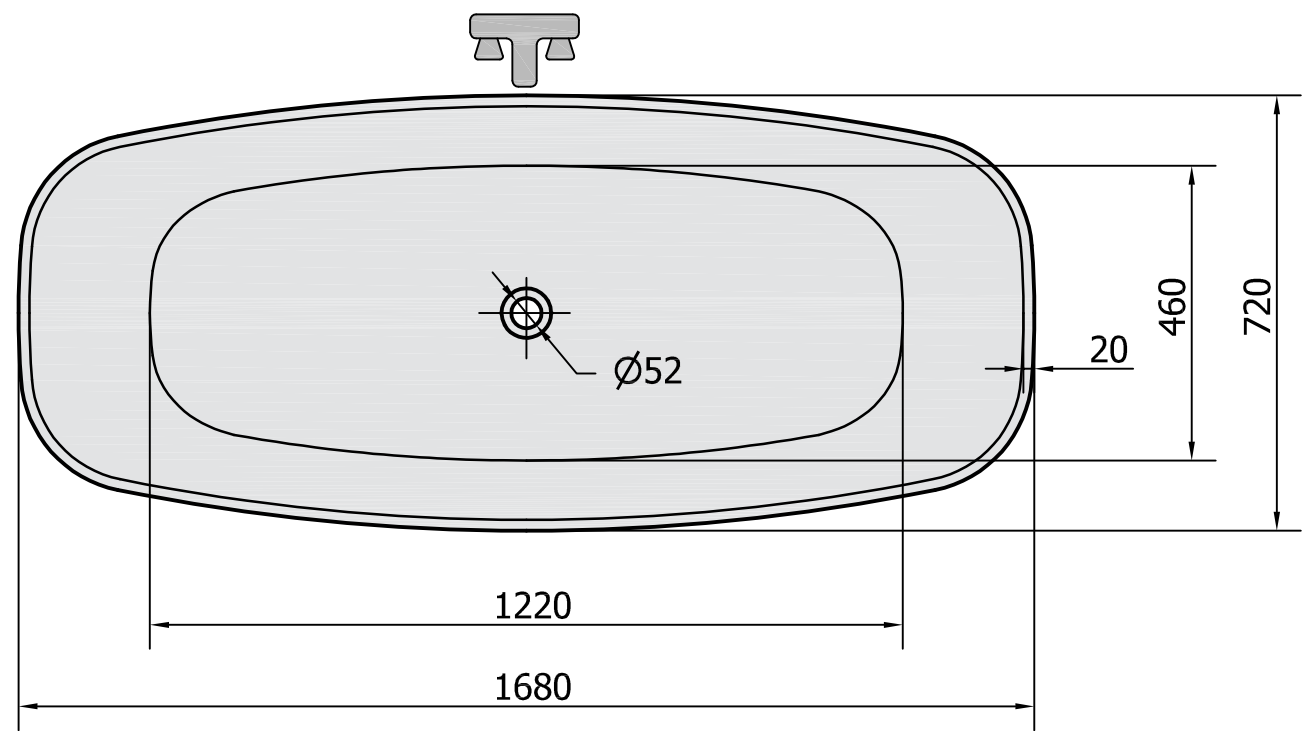

6 5 4 3 2 1

D

D

C

C

B

B

B

B

A

A

6 5 4 3 2 1

VOLUME 230L

Kreslil vs	Kontroloval	Schválil	Datum	Datum	
		CAST MARBLE BATH TUB			
69911-IPANEMA168x72		Vydání	List 1 / 1		